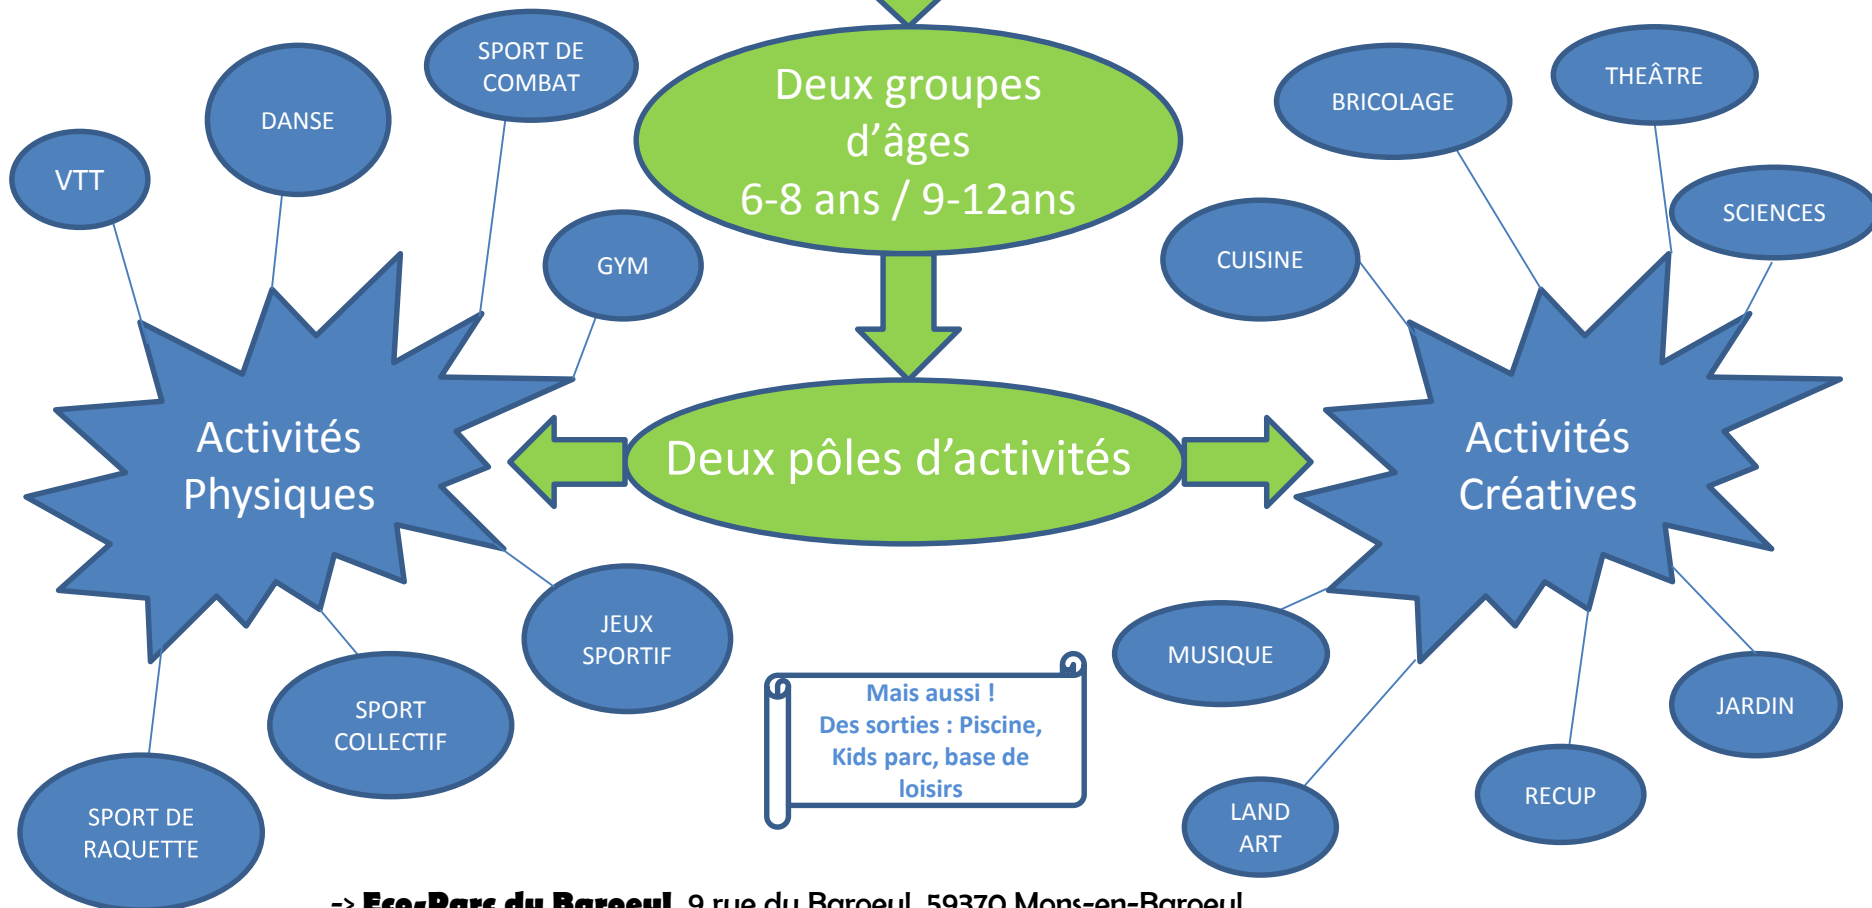

Du 26/02 au 9/03/18  
L'ALSH l'éco-parc du  
Barœul te propose

HORAIRES : 9H-17H  
GARDERIE :  
7H30-9H00 et  
17H-18H30

-> **Eco-Parc du Barœul**, 9 rue du Barœul, 59370 Mons-en-Barœul

-> Directeur : Benoit KOTNIK (06.48.14.44.70). Directeur Adjoint : Quentin VANDERLYNDEN

-> Liste des activités proposées non exhaustive !