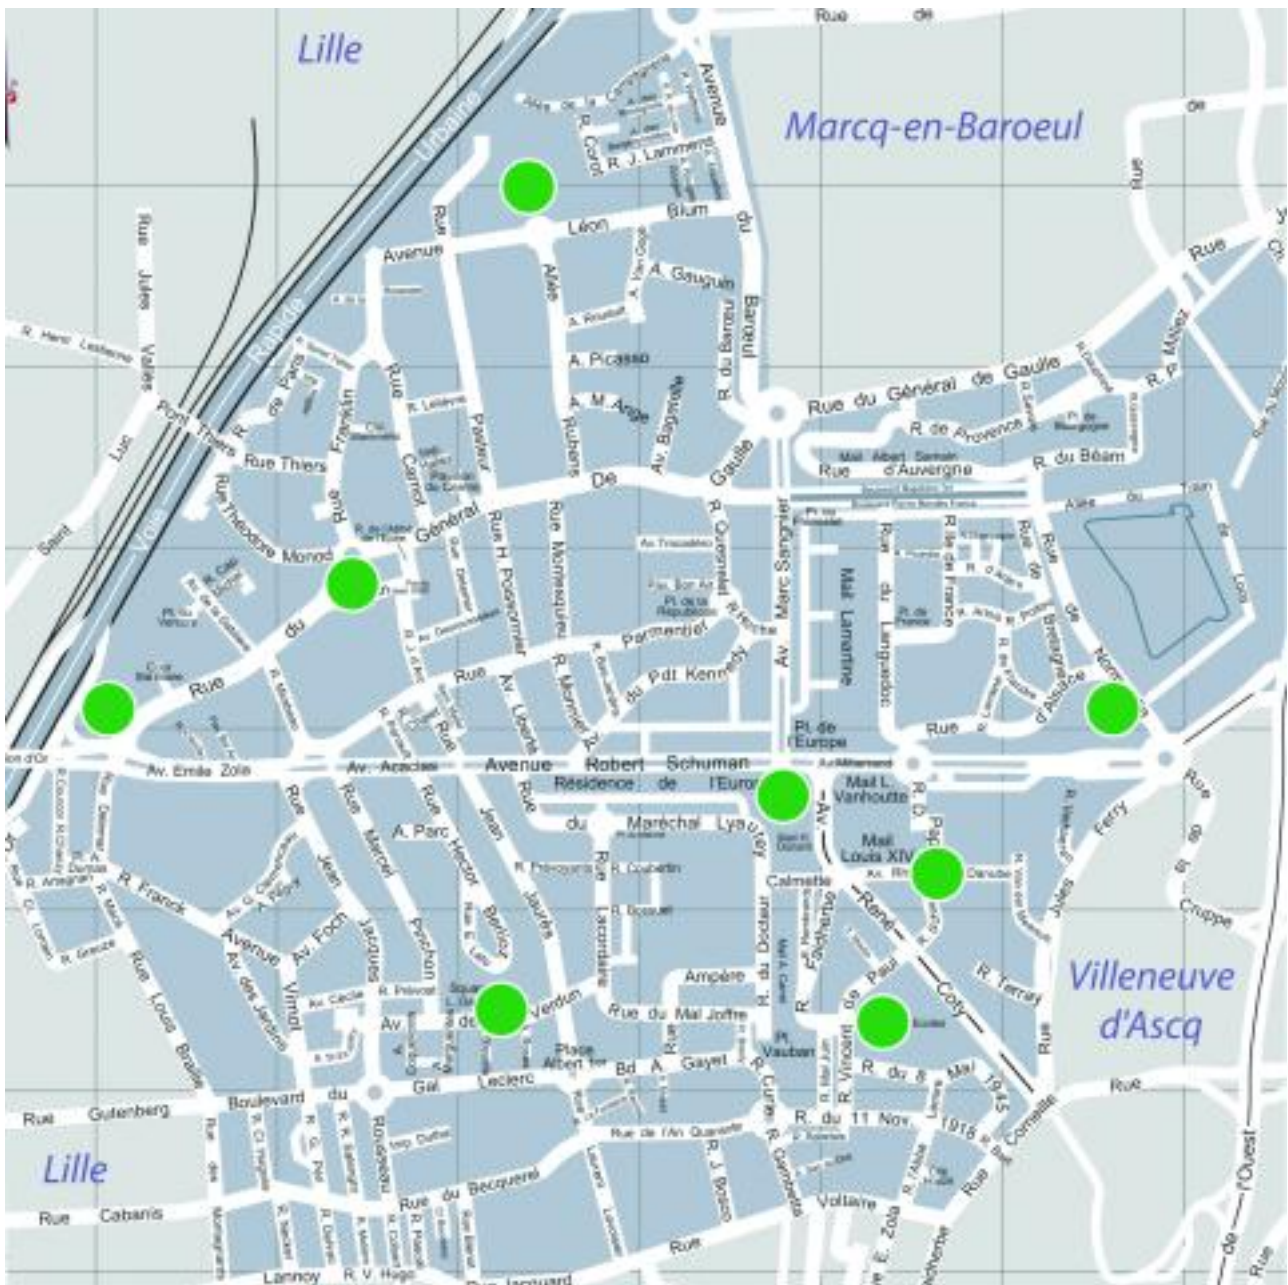

Donnez une seconde vie à vos sapins

Publié sur le site Ville de Mons-en-Barœul (<https://www.monsenbaroeul.fr>)

COLLECTE DE SAPIN PINS

VOUS ÊTES BIEN À
MONS
EN BARCEUL

Donnez une seconde vie à vos sapins !

La Ville organise une collecte de sapins de Noël ! Après avoir porté leurs habits de fête, émerveillé la famille, dissimulé les paquets cadeaux,... vos sapins peuvent encore jouer un rôle : ramenez-les pour en faire du broyat ! Quelques espaces de dépôts sont installés tout au long du mois de janvier :

- Monument aux Morts
- Avenue de Verdun
- Place du marché - salle Allende
- Avenue Rhin et Danube
- Groupe scolaire Concorde
- Face aux tours America
- Parking du stade Michel Bernard
- Parc des Franciscaines.